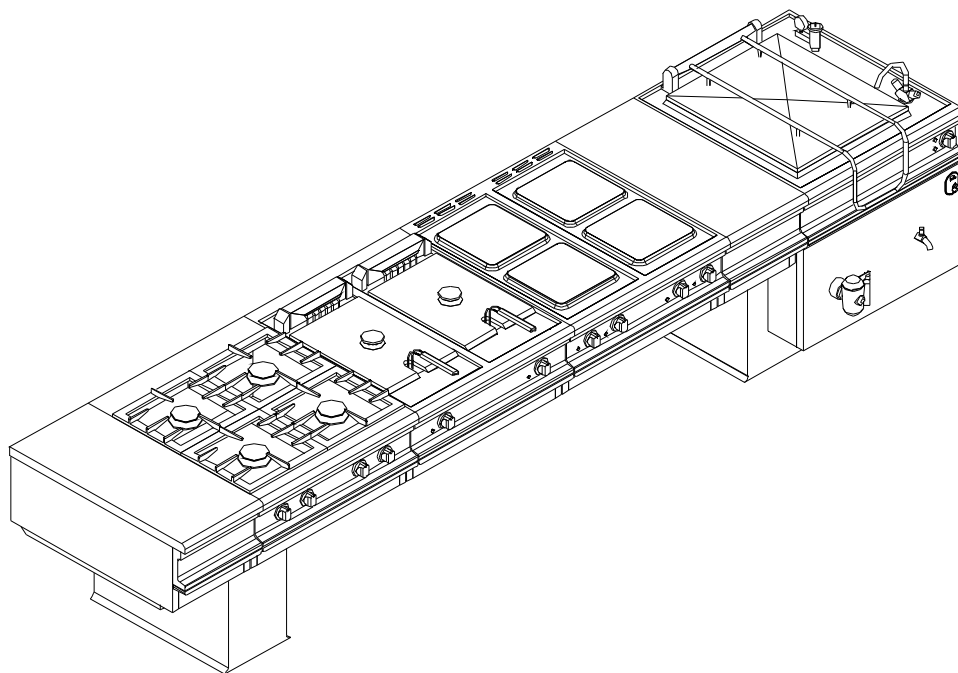

KOGAST 700

jednostrani termički blok

SKICA (PRIMJER)

ŠIFRA	TIP	OPIS	DIMENZIJE
28312	ETB-7B	<p>jednostrani termički blok na dva noseća instalacijska stuba</p> <p>mogućnost izbora termičkih elemenata prikazanih u tabeli</p>	

jednostrani termički blok

KOGAST 900

SKICA (PRIMJER)

ŠIFRA	TIP	OPIS	DIMENZIJE
28315  	DTB-9B	dvostrani termički blok na dva noseća instalacijska stuba mogućnost izbora termičkih elemenata prikazanih u tabeli	

dvostrani termički blok

KOGAST 900

dvostrani termički blok

SIMBOL	900	SIMBOL	900
	električni štednjak grijane ploče iz sive litine 1x2,5+1x4 kW		električni ili plinski roštilji 390 x 722 mm
	električni štednjak grijane ploče iz sive litine 2x2,5+2x4 kW		električni ili plinski roštilji 790 x 722 mm
	električni štednjak ceran kuhalna ploča 4 x 3,4 kW		električna friteza 1 x 14 L olja
	električni štednjak indukcijska kuhalna ploča 2 x 3,5 kW		električna friteza 2 x 14 L olja
	električni štednjak indukcijska kuhalna ploča 4 x 3,5 kW		električna kupka GN 1/1
	električni štednjak indukcijska kuhalna ploča 2 x 5,0 kW		električna kupka GN 2/1
	električni štednjak indukcijska kuhalna ploča 4 x 5,0 kW		električni ili plinski kazan za kuhanje 100 - 300 L
	plinski štednjak 2 plamenika 1 x 3,5 + 1 x 5,5 kW		električni ili plinski kiperi 65 - 120 L
	plinski štednjak 4 plamenika 1 x 3,5 + 3 x 5,5 kW		radni blok stolovi
	plinski štednjak 6 plamenika 2 x 3,5 + 4 x 5,5 kW		radni blok stolovi

KOGAST 900

jednostrani termički blok

SKICA (PRIMJER)

ŠIFRA	TIP	OPIS	DIMENZIJE
28314	ETB-9B	<p>jednostrani termički blok na dva noseća instalacijska stuba</p> <p>mogućnost izbora termičkih elemenata prikazanih u tabeli</p>	