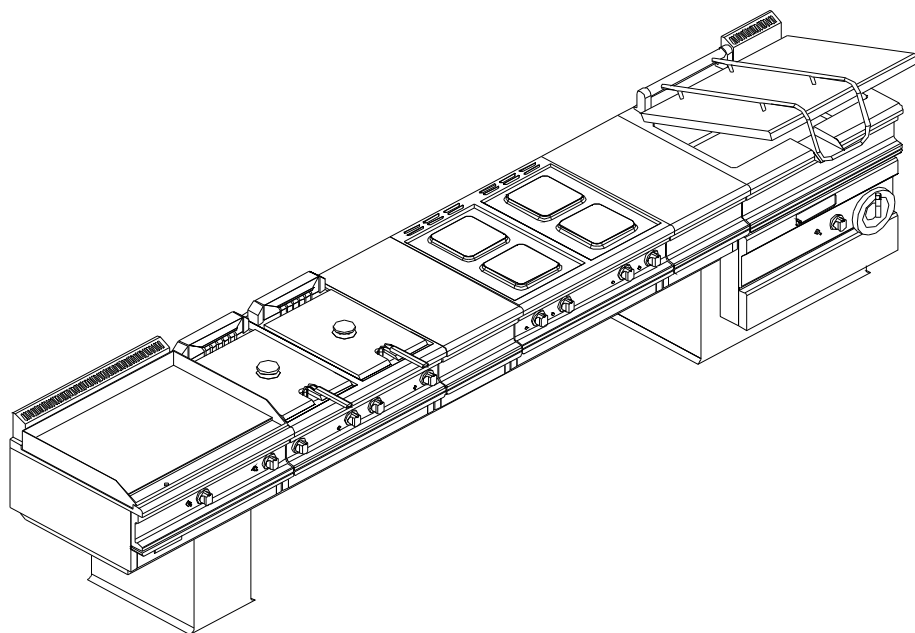

KOGAST 700

SKICA (PRIMJER)

ŠIFRA	TIP	OPIS	DIMENZIJE
<p>28313</p>  	<p>DTB-7B</p>	<p>dvostrani termički blok na dva noseća instalacijska stuba</p> <p>mogućnost izbora termičkih elemenata prikazanih u tabeli</p>	

dvostrani termički blok

KOGAST 700

dvostrani termički blok

SIMBOL	700	SIMBOL	700
	električni štednjak grijane ploče iz sive litine 2 x 2,0 kW		električni ili plinski roštilji 390 x 520 mm
	električni štednjak grijane ploče iz sive litine 4 x 2,0 kW		električni ili plinski roštilji 790 x 520 mm
	električni štednjak ceran kuhalna ploča 4 x 2,5 kW		električna friteza 1 x 14 L ulja
	električni štednjak indukcijska kuhalna ploča 2 x 3,5 kW		električna friteza 2 x 14 L ulja
	električni štednjak indukcijska kuhalna ploča 4 x 3,5 kW		električna kupka GN 1/1
	električni štednjak indukcijska kuhalna ploča 2 x 5,0 kW		električna kupka GN 2/1
	električni štednjak indukcijska kuhalna ploča 4 x 5,0 kW		električni ili plinski kazan za kuh anje 80 L
	plinski štednjak 2 plamenika 1x3,5 + 1x5,5 kW		električni ili plinski kiperi 40 L
	plinski štednjak 4 plamenika 2x3,5 + 2x5,5 kW		radni blok stolovi
	plinski štednjak 6 plamenika 4x3,5 + 2x5,5 kW		radni blok stolovi

KOGAST 700

jednostrani termički blok

SKICA (PRIMJER)

ŠIFRA	TIP	OPIS	DIMENZIJE
28312	ETB-7B	<p>jednostrani termički blok na dva noseća instalacijska stuba</p> <p>mogućnost izbora termičkih elemenata prikazanih u tabeli</p>	

jednostrani termički blok

KOGAST 900

SKICA (PRIMJER)

ŠIFRA	TIP	OPIS	DIMENZIJE
28315  	DTB-9B	dvostrani termički blok na dva noseća instalacijska stuba mogućnost izbora termičkih elemenata prikazanih u tabeli	