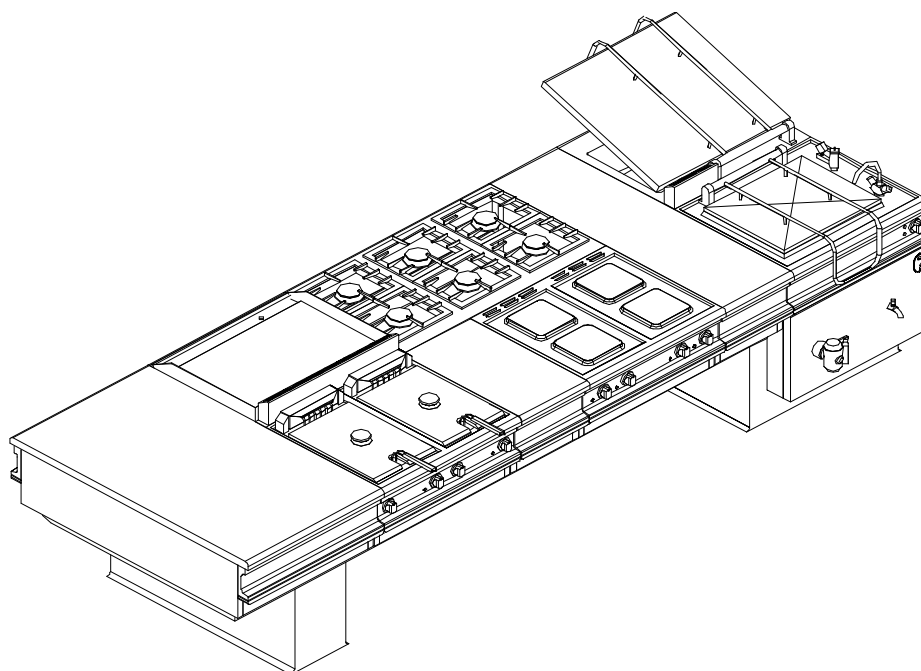

KOGAST 700

SKICA (PRIMJER)

ŠIFRA	TIP	OPIS	DIMENZIJE
<p>28313</p>  	<p>DTB-7B</p>	<p>dvostrani termički blok na dva noseća instalacijska stuba</p> <p>mogućnost izbora termičkih elemenata prikazanih u tabeli</p>	

dvostrani termički blok

KOGAST 700

dvostrani termički blok

SIMBOL	700	SIMBOL	700
	električni štednjak grijane ploče iz sive litine 2 x 2,0 kW		električni ili plinski roštilji 390 x 520 mm
	električni štednjak grijane ploče iz sive litine 4 x 2,0 kW		električni ili plinski roštilji 790 x 520 mm
	električni štednjak ceran kuhalna ploča 4 x 2,5 kW		električna friteza 1 x 14 L ulja
	električni štednjak indukcijska kuhalna ploča 2 x 3,5 kW		električna friteza 2 x 14 L ulja
	električni štednjak indukcijska kuhalna ploča 4 x 3,5 kW		električna kupka GN 1/1
	električni štednjak indukcijska kuhalna ploča 2 x 5,0 kW		električna kupka GN 2/1
	električni štednjak indukcijska kuhalna ploča 4 x 5,0 kW		električni ili plinski kazan za kuh anje 80 L
	plinski štednjak 2 plamenika 1x3,5 + 1x5,5 kW		električni ili plinski kiperi 40 L
	plinski štednjak 4 plamenika 2x3,5 + 2x5,5 kW		radni blok stolovi
	plinski štednjak 6 plamenika 4x3,5 + 2x5,5 kW		radni blok stolovi

KOGAST 700

jednostrani termički blok

SKICA (PRIMJER)

ŠIFRA	TIP	OPIS	DIMENZIJE
28312	ETB-7B	<p>jednostrani termički blok na dva noseća instalacijska stuba</p> <p>mogućnost izbora termičkih elemenata prikazanih u tabeli</p>	

jednostrani termički blok

KOGAST 900

SKICA (PRIMJER)

ŠIFRA	TIP	OPIS	DIMENZIJE
28315  	DTB-9B	dvostrani termički blok na dva noseća instalacijska stuba mogućnost izbora termičkih elemenata prikazanih u tabeli	