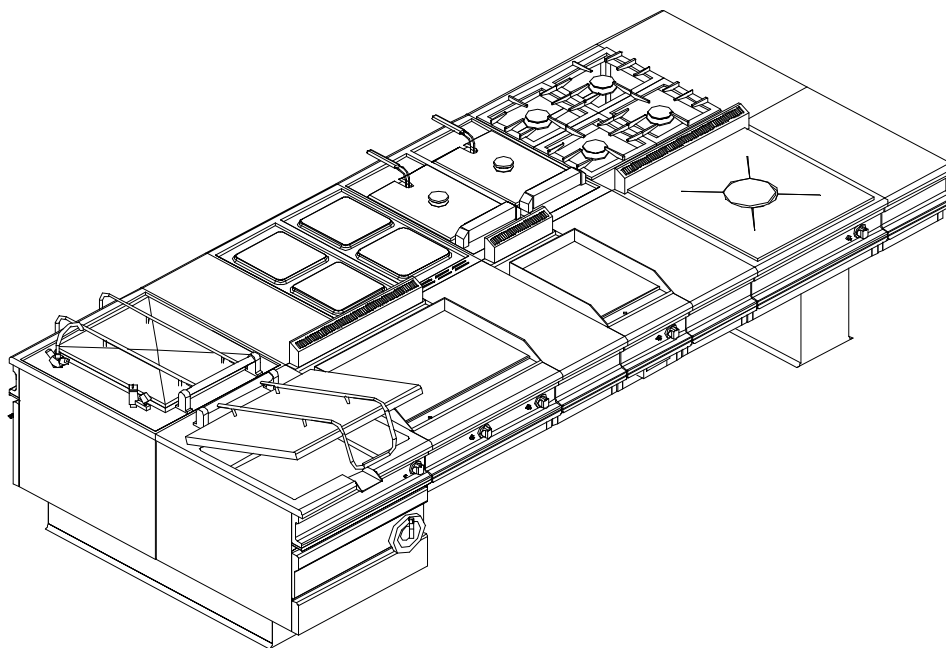

KOGAST 700

SKICA (PRIMJER)

ŠIFRA	TIP	OPIS	DIMENZIJE
<p>28313</p>  	<p>DTB-7B</p>	<p>dvostrani termički blok na dva noseća instalacijska stuba</p> <p>mogućnost izbora termičkih elemenata prikazanih u tabeli</p>	

KOGAST 700

jednostrani termički blok

SKICA (PRIMJER)

ŠIFRA	TIP	OPIS	DIMENZIJE
28312	ETB-7B	<p>jednostrani termički blok na dva noseća instalacijska stuba</p> <p>mogućnost izbora termičkih elemenata prikazanih u tabeli</p>	

jednostrani termički blok

KOGAST 900

SKICA (PRIMJER)

ŠIFRA	TIP	OPIS	DIMENZIJE
28315  	DTB-9B	dvostrani termički blok na dva noseća instalacijska stuba mogućnost izbora termičkih elemenata prikazanih u tabeli	