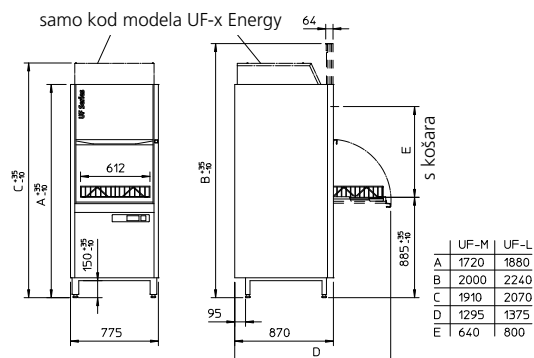

Informirajte se o našim inovativnim rješenjima i konfigurirajte svoju individualnu UF perilicu crnog posuđa:
www.winterhalter.biz/uf-scout

Tehnički podaci

UF serija		UF-M	UF-L	UF-XL
Zapremnina spremnika	[l]	69	69	138
Potrošnja vode za ispiranje po ciklusu pranja ¹⁴	[l]	4,7	4,7	7
Temperatura spremnika	[°C]	60	60	60
Temperatura ispiranja	[°C]	85	85	85
Unutarnje dimenzije košare	[mm]	612 x 672	612 x 672	1305 x 672
Optočna pumpa	[kW]	2,5	2,5	2 x 2,5
Zagrijavanje spremnika Standard/Performance	[kW]	5/10	5/10	5/10
Zagrijavanje bojlera Standard/Performance	[kW]	10,2/16,4	10,2/16,4	10,2/16,4
Maksimalna temperatura dovodne vode	[°C]	60	60	60
Potreban hidraulični tlak vode	[bar/kPa]	1–6 / 100–600	1–6 / 100–600	1–6 / 100–600
Potreban hidraulični tlak vode za Energy	[bar/kPa]	1,5–6 / 150–600	1,5–6 / 150–600	1,5–6 / 150–600
Zaštita od prskanja		IPX5	IPX5	IPX5
Težina neto/bruto	[kg]	190/220	200/230	305/355
Težina s varijantom Energy neto/bruto	[kg]	225/255	235/265	350/400