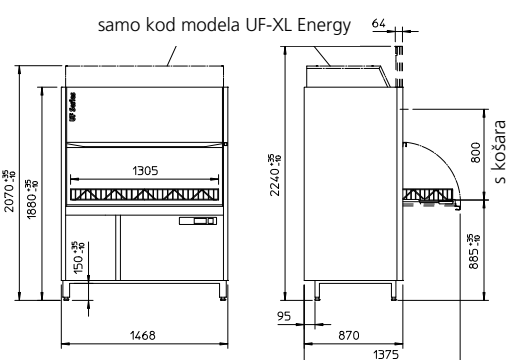

Softverske postavke

UF serija	teoretski kapacitet	Standard*1	Energy*1*2	HighTemp*1*3*4
Univerzalni softver	[Košare/h]	40/24/12	40/24/12	20/15/10
Univerzalni softver, kratki program	[Košare/h]	64/42/23	64/42/23	–
Softver za pekare	[Košare/h]	40/24/12	40/24/12	20/15/10
Softver za pekare, kratki program	[Košare/h]	64/42/23	64/42/23	–
Softver za mesare	[Košare/h]	40/24/12	40/24/12	20/15/10
Softver za mesare, kratki program	[Košare/h]	64/42/23	64/42/23	–

*1 Ovisno o okolnostima na licu mjesta. *2 Temperatura dovodne vode < 20 °C.

*3 min. osigurač od 25A, grijač spremnika i bojlera Performance. Količina vode za ispiranje UF-M/L: 5,5l/Količina vode za ispiranje UF-XL: 9l. temperatura spremnika 66 °C, temperatura bojlera 85 °C.

*4 Neobvezujući podatak. Stvarna potrošnja vode za ispiranje može ovisiti o uvjetima na mjestu ugradnje.