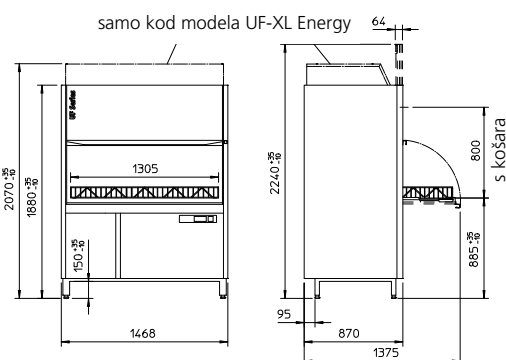

Softverske postavke

UF serija teoretski kapacitet	Standard*1	Energy*1*2	HighTemp*1*3*4
Univerzalni softver [Košare/h]	40/24/12	40/24/12	20/15/10
Univerzalni softver, kratki program [Košare/h]	64/42/23	64/42/23	–
Softver za pekare [Košare/h]	40/24/12	40/24/12	20/15/10
Softver za pekare, kratki program [Košare/h]	64/42/23	64/42/23	–
Softver za mesare [Košare/h]	40/24/12	40/24/12	20/15/10
Softver za mesare, kratki program [Košare/h]	64/42/23	64/42/23	–

*1 Ovisno o okolnostima na licu mjesta. *2 Temperatura dovodne vode < 20 °C.

*3 min. osigurač od 25A, grijač spremnika i bojlera Performance. Količina vode za ispiranje UF-M/L: 5,5l/Količina vode za ispiranje UF-XL: 9l. temperatura spremnika 66 °C, temperatura bojlera 85 °C.

*4 Neobvezujući podatak. Stvarna potrošnja vode za ispiranje može ovisiti o uvjetima na mjestu ugradnje.