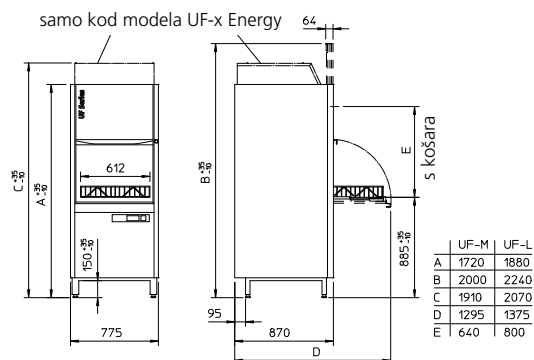

Informirajte se o našim inovativnim rješenjima i konfigurirajte svoju individualnu UF perilicu crnog posuđa:
www.winterhalter.biz/uf-scout

Tehnički podaci

UF serija	UF-M	UF-L	UF-XL
Zapremnina spremnika [l]	69	69	138
Potrošnja vode za ispiranje po ciklusu pranja ¹⁴ [l]	4,7	4,7	7
Temperatura spremnika [°C]	60	60	60
Temperatura ispiranja [°C]	85	85	85
Unutarnje dimenzije košare [mm]	612 x 672	612 x 672	1305 x 672
Optočna pumpa [kW]	2,5	2,5	2 x 2,5
Zagrijavanje spremnika Standard/Performance [kW]	5/10	5/10	5/10
Zagrijavanje bojlera Standard/Performance [kW]	10,2/16,4	10,2/16,4	10,2/16,4
Maksimalna temperatura dovodne vode [°C]	60	60	60
Potreban hidraulični tlak vode [bar/kPa]	1–6 / 100–600	1–6 / 100–600	1–6 / 100–600
Potreban hidraulični tlak vode za Energy [bar/kPa]	1,5–6 / 150–600	1,5–6 / 150–600	1,5–6 / 150–600
Zaštita od prskanja	IPX5	IPX5	IPX5
Težina neto/bruto [kg]	190/220	200/230	305/355
Težina s varijantom Energy neto/bruto [kg]	225/255	235/265	350/400